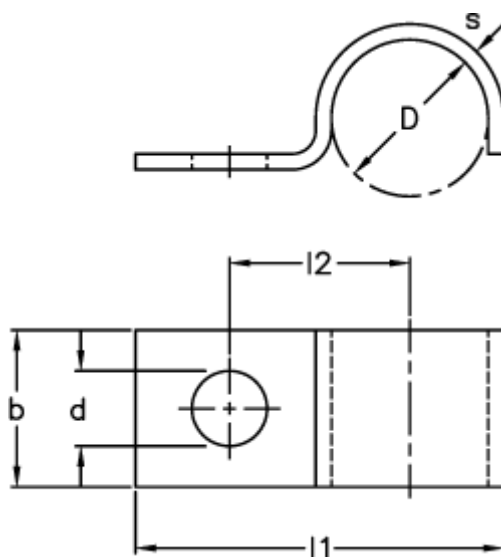

Varenummer: 025207000015
Beskrivelse: Norma rørbøjle type 520
BSN 15x20x2 W1

Mål

$b = 20$

$D = 15$

$d = 7$

$l1 = 28.5$

$l2 = 19.0$

$s = 2$